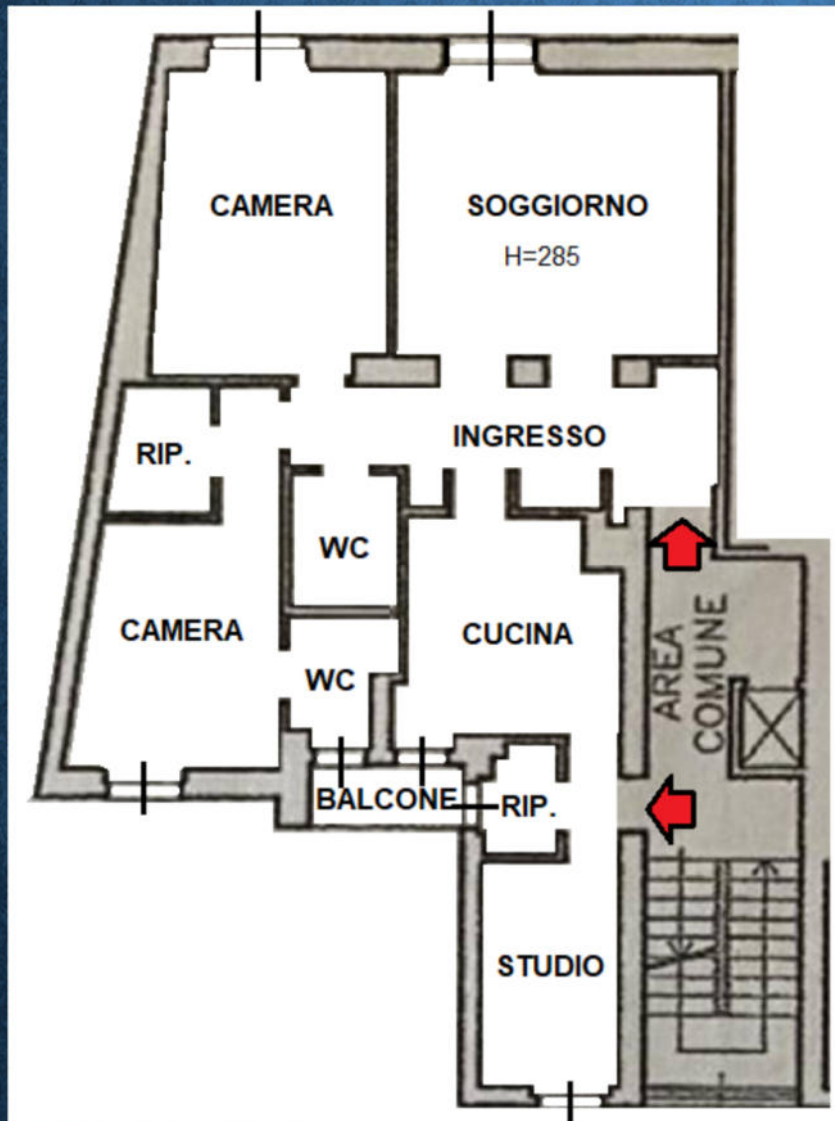

SEMPIONE 83

MQ. 121
QUARTO PIANO
CANTINA
SOLAIO
BOX
€. 768.000

MILANO

STUDIO CASADEI
& Partners

CORSO VENEZIA N. 45 - 20122 MILANO

T. +39 02 55192890

adriano@studiocasadei.com