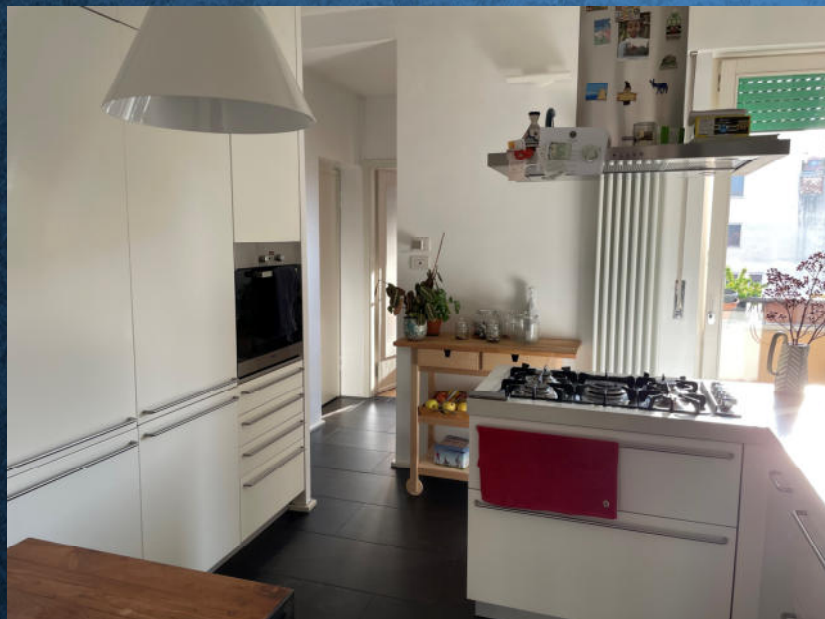

SEMPIONE 83

MQ. 121
QUARTO PIANO
CANTINA
SOLAIO
BOX
€. 768.000

MILANO

STUDIO CASADEI
& Partners

CORSO VENEZIA N. 45 - 20122 MILANO

T. +39 02 55192890

adriano@studiocasadei.com